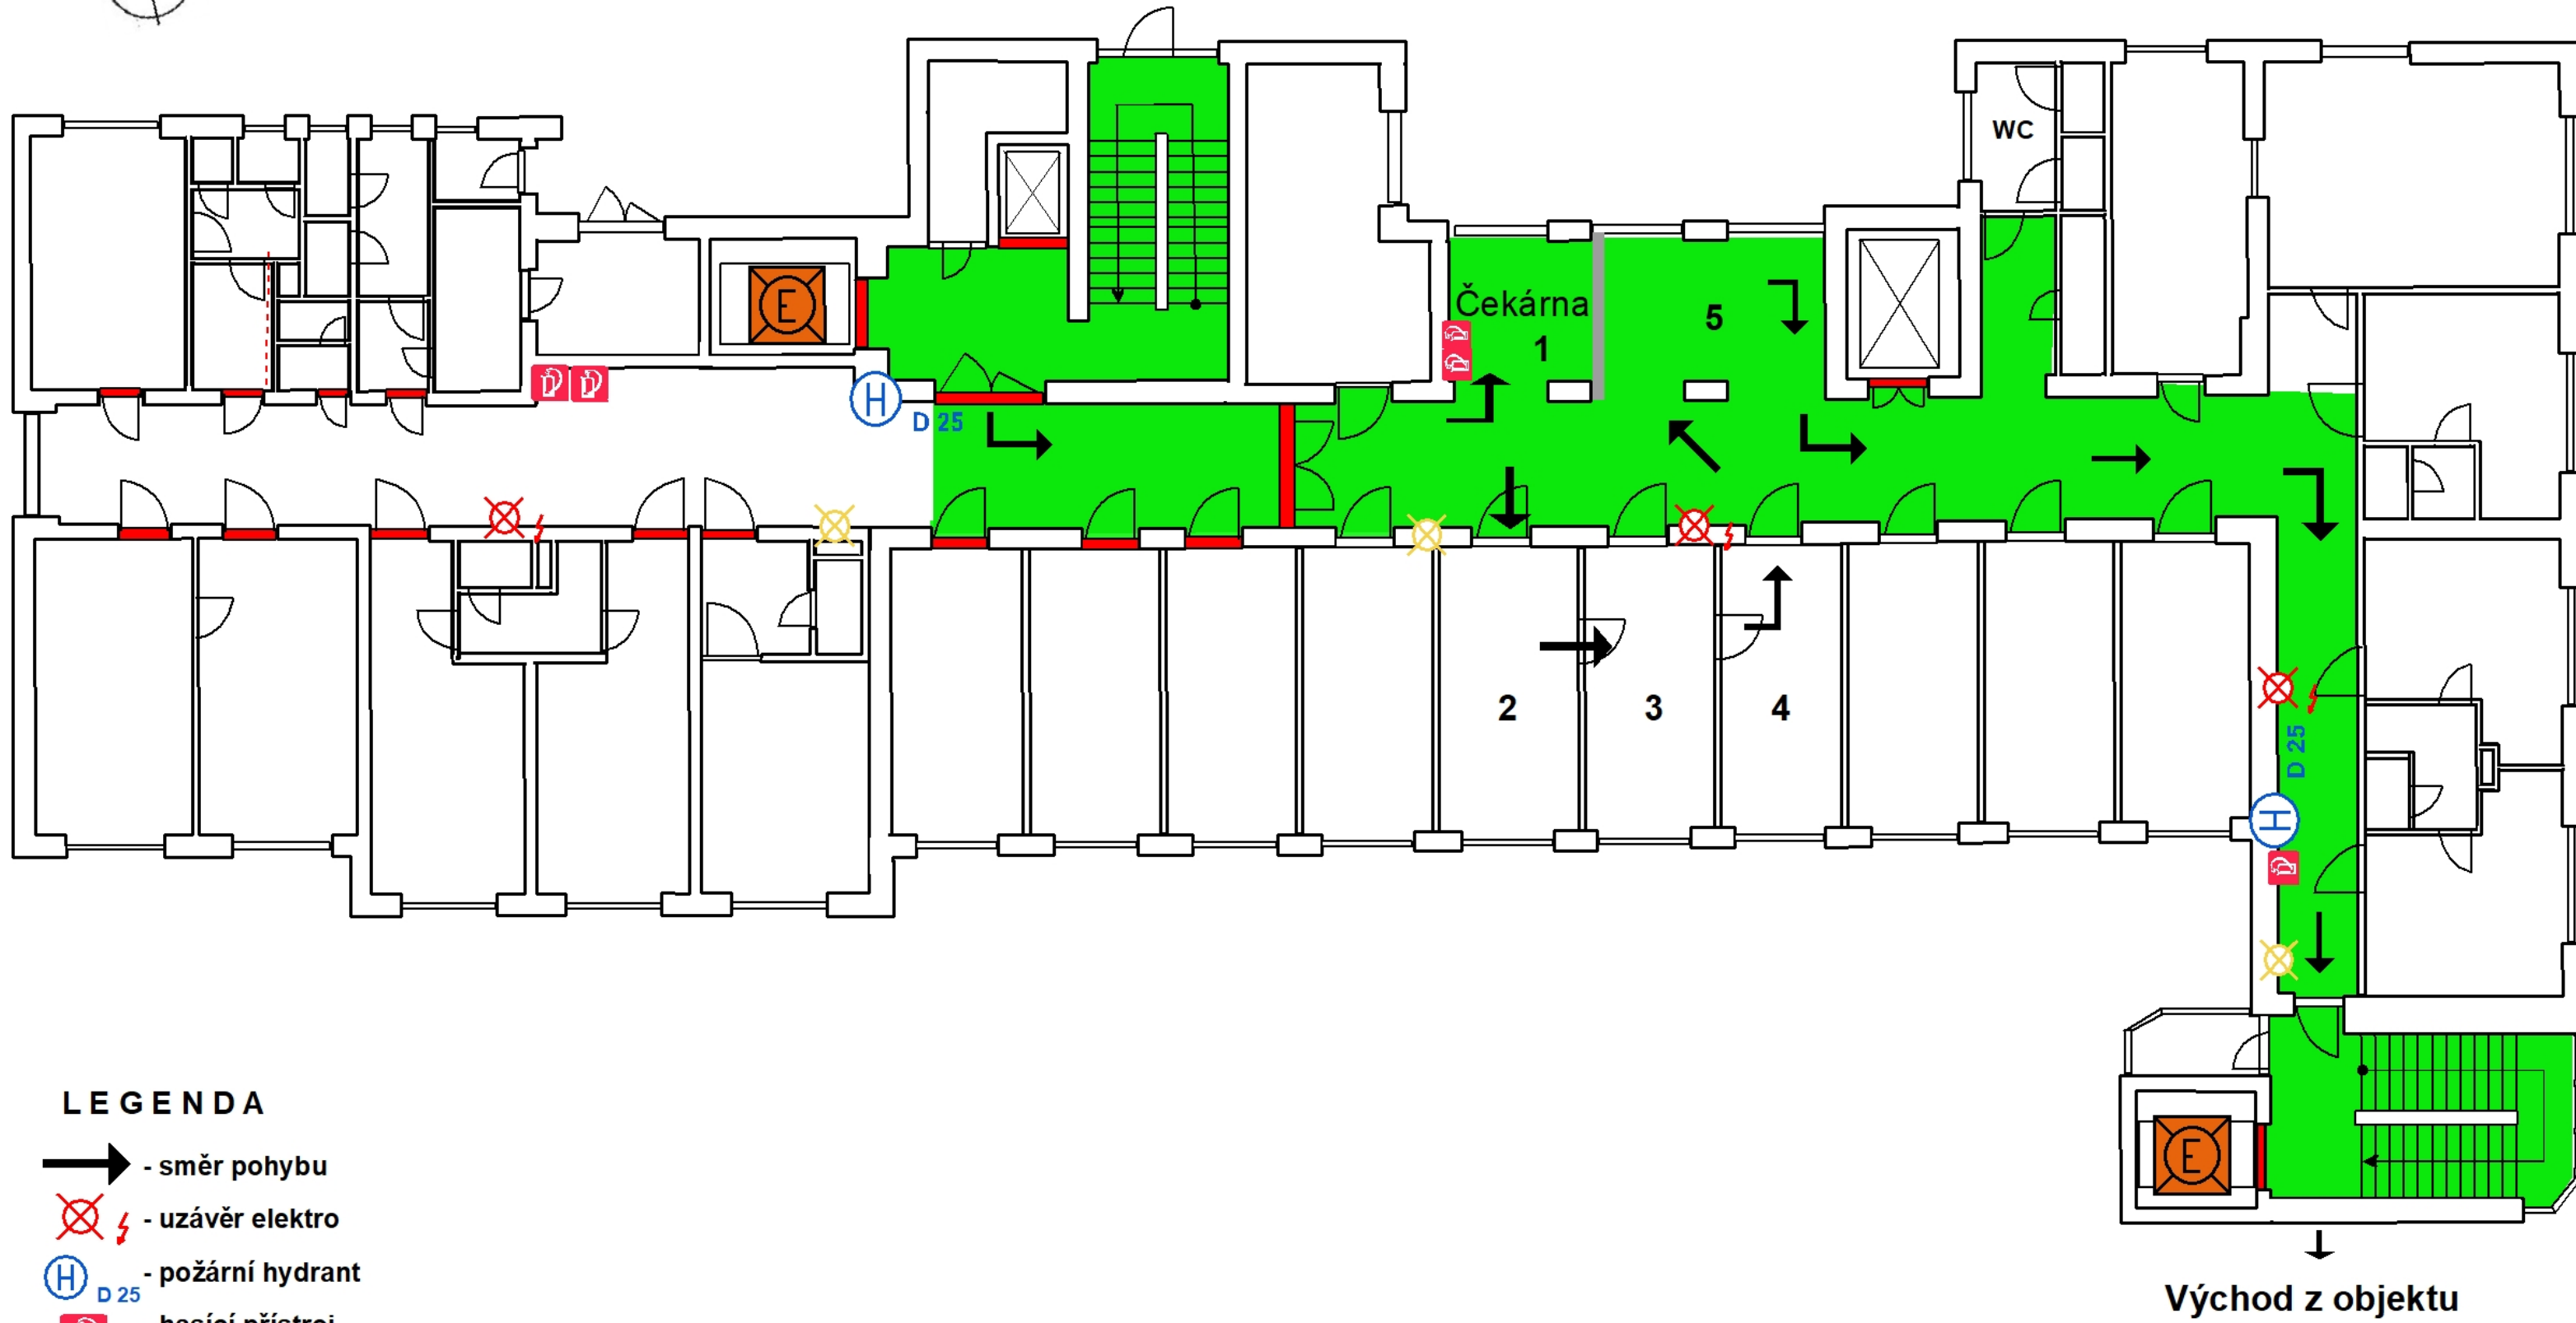

# OČKOVACÍ CENTRUM - PŘÍZEMÍ LÉČEBNA DLOUHODOBĚ NEMOCNÝCH

## LEGENDA

- směr pohybu
- uzávěr elektro
- požární hydrant
- hasící přístroj
- uzávěr plynu - kyslík
- evakuační výtah

Vypracoval:

Ludovít Müller - MOVOZ  
OZO – osvědčení Z - 766/96